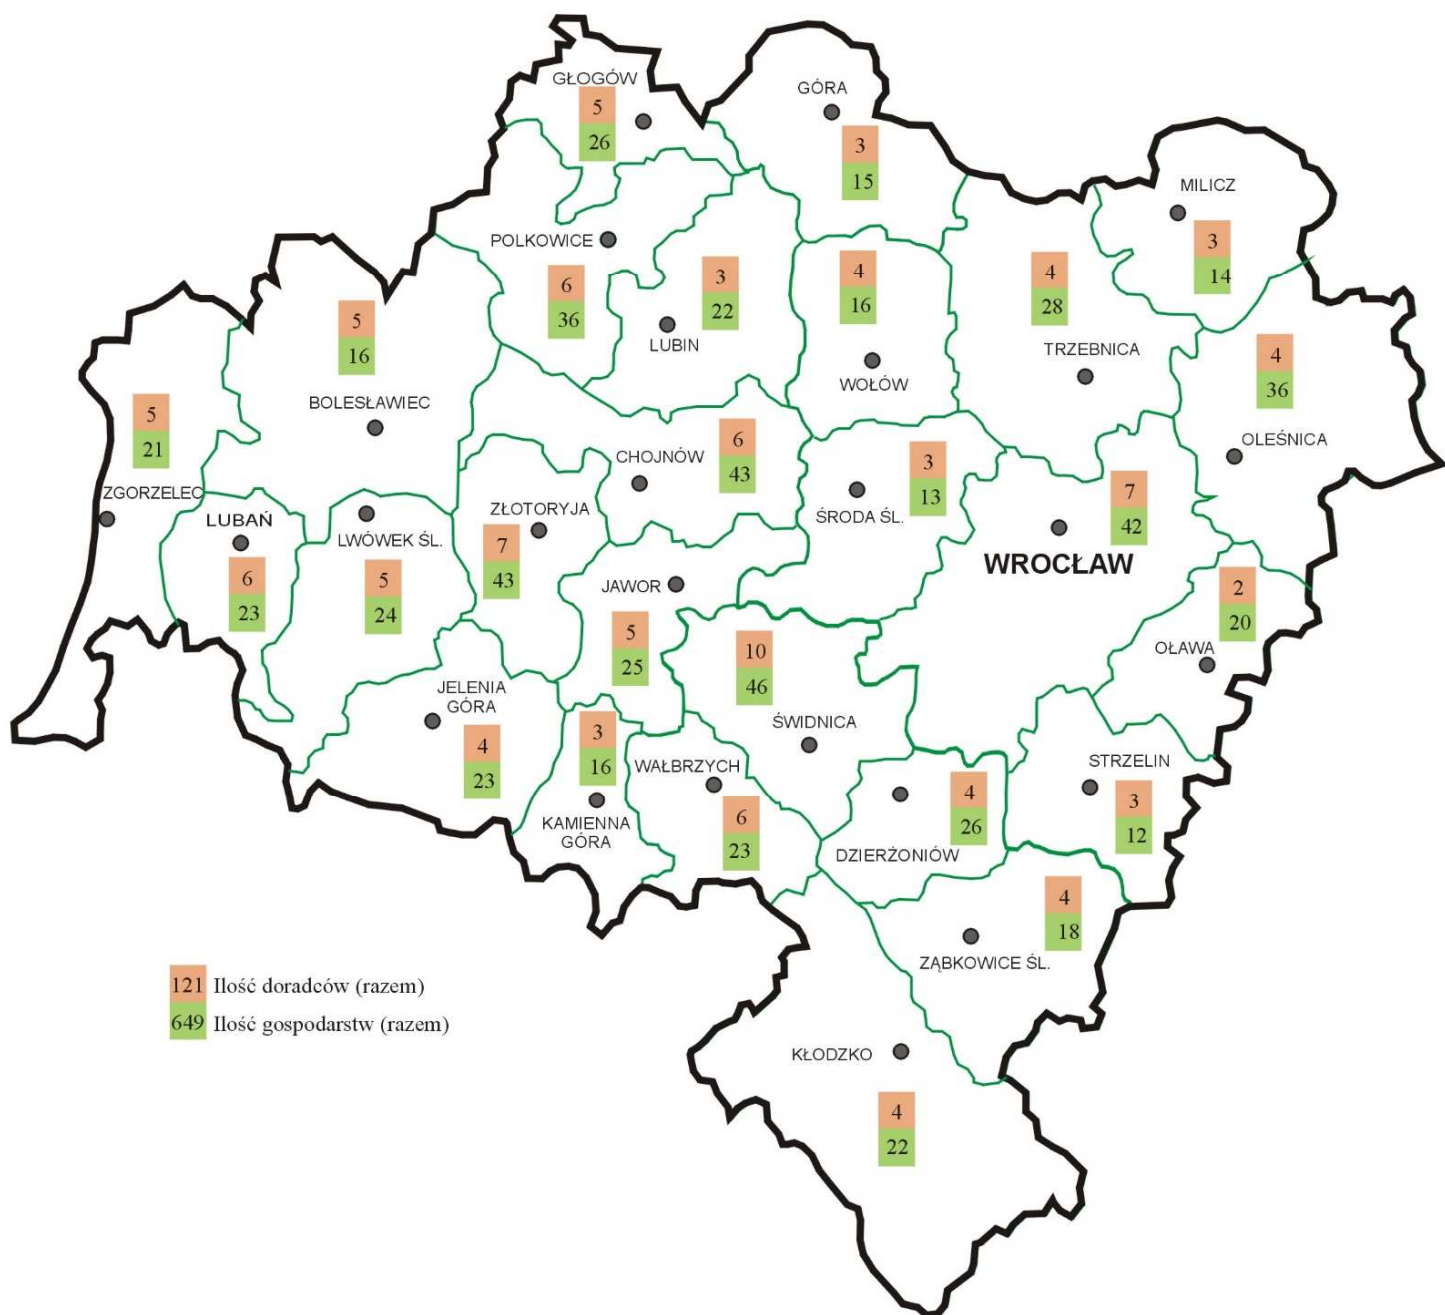

Ilość gospodarstw uczestniczących w systemie Polski FADN w woj. dolnośląskim w 2016 roku

121 Ilość doradców (razem)
 649 Ilość gospodarstw (razem)